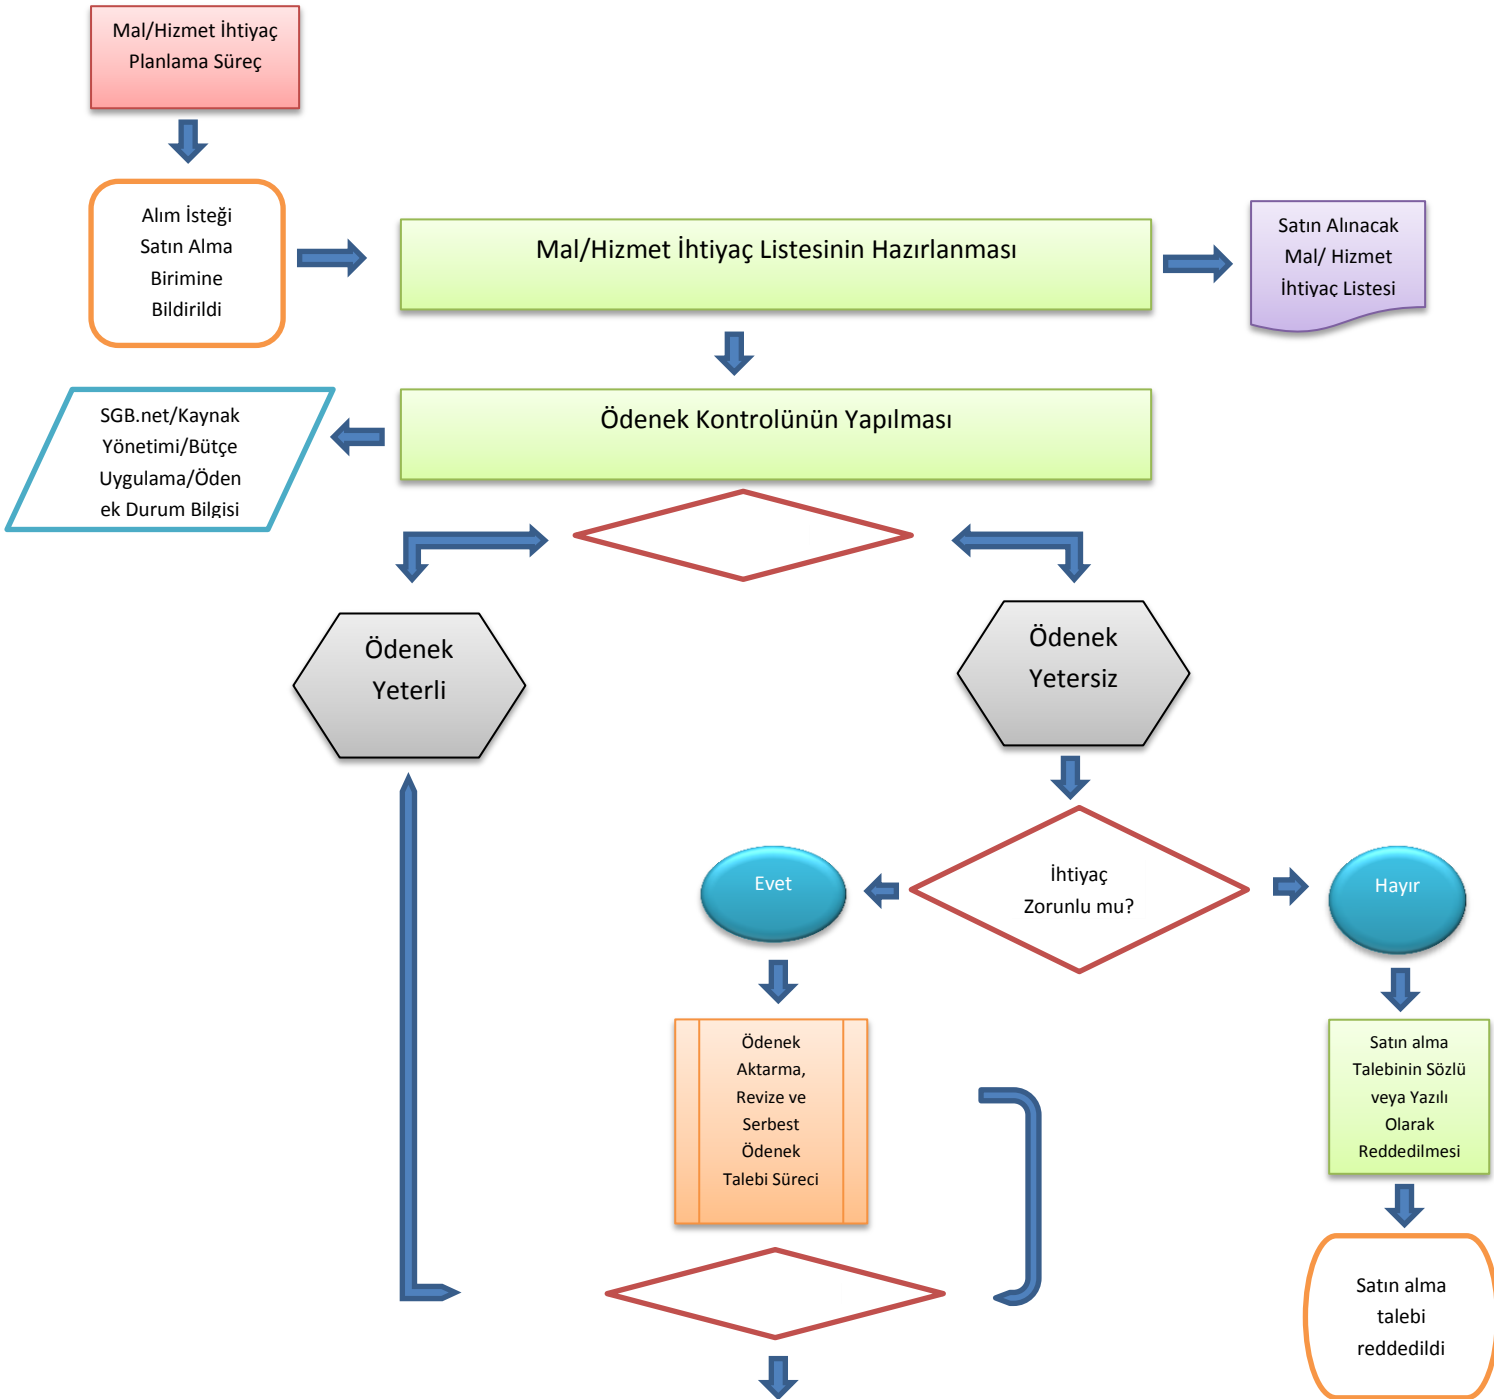

	İŞ AKIŞ ŞEMASI
KURUM	UŞAK ÜNİVERSİTESİ
DAİRE	SAĞLIK KÜLTÜR VE SPOR DOAİRE BAŞKANLIĞI
BİRİM	SATINALMA BİRİMİ
ŞEMA ADI	DMO MÜTEFERRİK ALIMLARI İŞ AKIŞ ŞEMASI

İŞ AKIŞ ŞEMASI

KURUM	UŞAK ÜNİVERSİTESİ
DAİRE	SAĞLIK KÜLTÜR VE SPOR DOAİRE BAŞKANLIĞI
BİRİM	SATINALMA BİRİMİ
ŞEMA ADI	DMO MÜTEFERRİK ALIMLARI İŞ AKIŞ ŞEMASI

İŞ AKIŞ ŞEMASI

KURUM	UŞAK ÜNİVERSİTESİ
DAİRE	SAĞLIK KÜLTÜR VE SPOR DOAİRE BAŞKANLIĞI
BİRİM	SATINALMA BİRİMİ
ŞEMA ADI	DMO MÜTEFERRİK ALIMLARI İŞ AKIŞ ŞEMASI