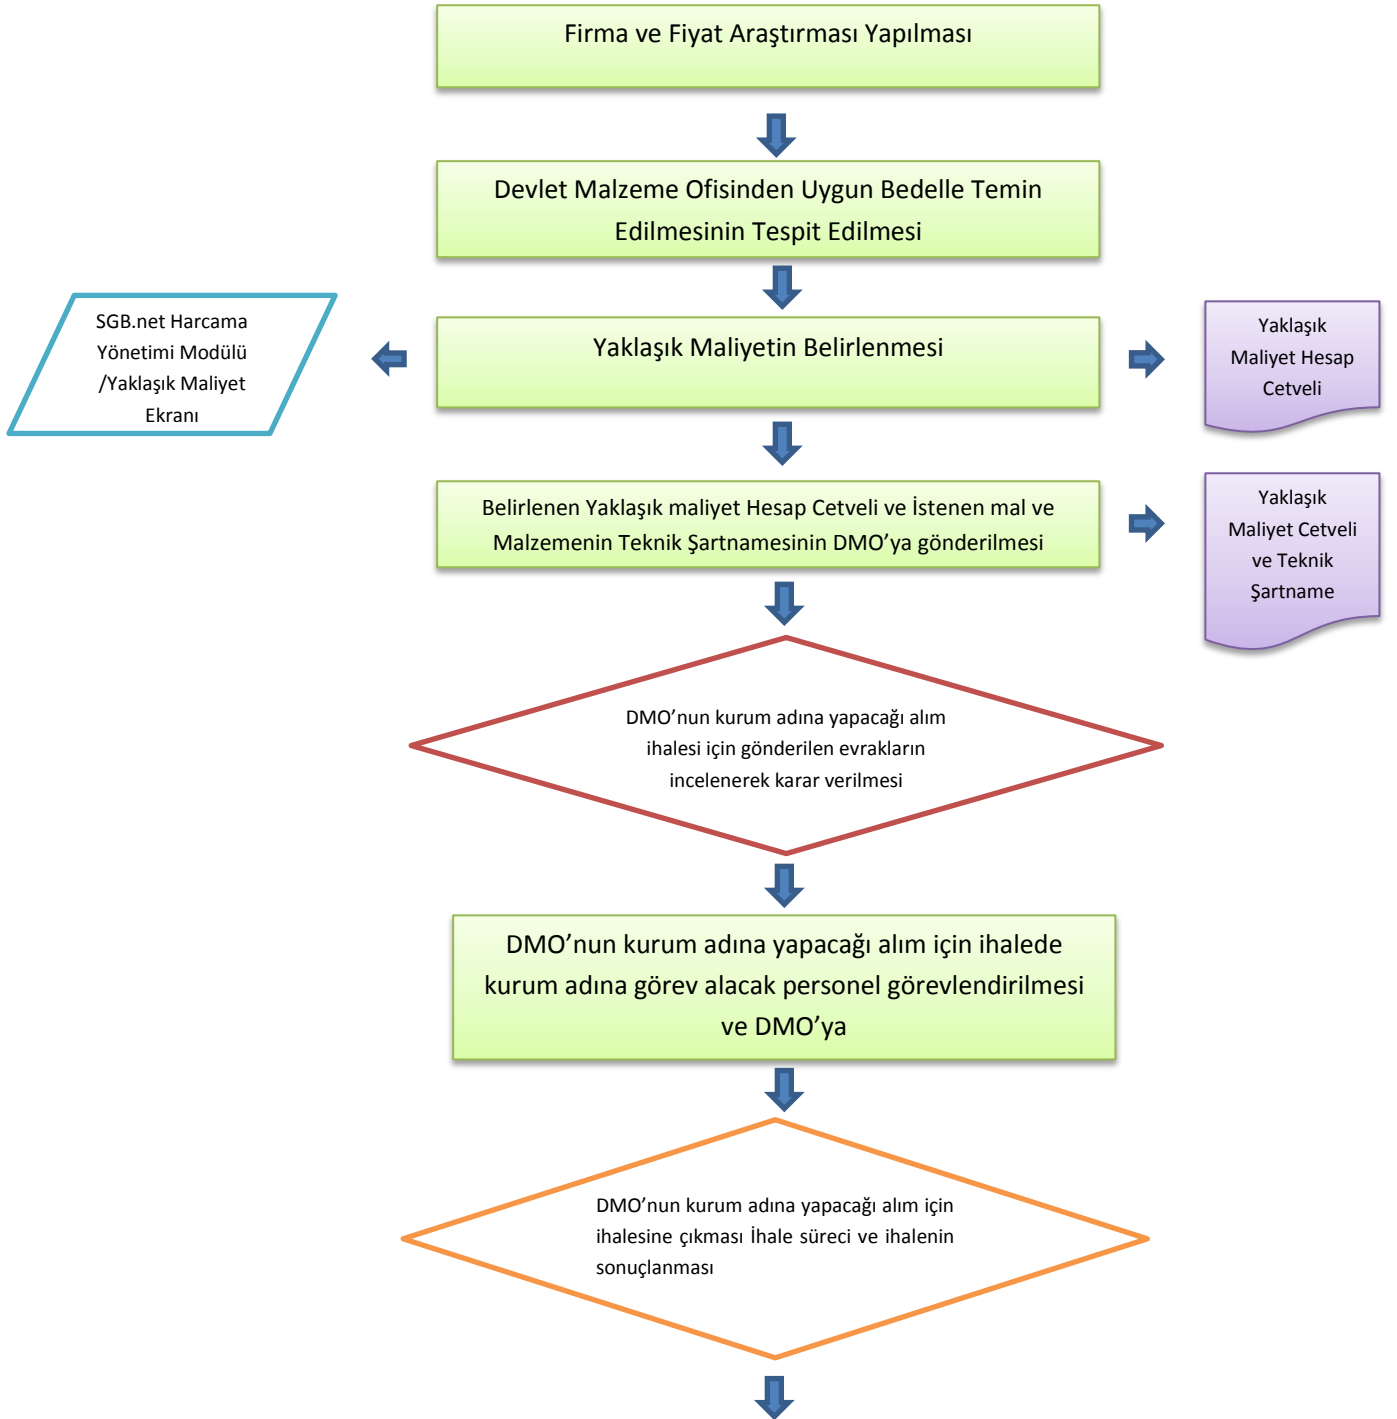

	İŞ AKIŞ ŞEMASI
KURUM	UŞAK ÜNİVERSİTESİ
DAİRE	SAĞLIK KÜLTÜR VE SPOR DOAİRE BAŞKANLIĞI
BİRİM	SATINALMA BİRİMİ
ŞEMA ADI	DMO MÜTEFERRİK ALIMLARI İŞ AKIŞ ŞEMASI

İŞ AKIŞ ŞEMASI

KURUM	UŞAK ÜNİVERSİTESİ
DAİRE	SAĞLIK KÜLTÜR VE SPOR DOAİRE BAŞKANLIĞI
BİRİM	SATINALMA BİRİMİ
ŞEMA ADI	DMO MÜTEFERRİK ALIMLARI İŞ AKIŞ ŞEMASI

İŞ AKIŞ ŞEMASI

KURUM	UŞAK ÜNİVERSİTESİ
DAİRE	SAĞLIK KÜLTÜR VE SPOR DOAİRE BAŞKANLIĞI
BİRİM	SATINALMA BİRİMİ
ŞEMA ADI	DMO MÜTEFERRİK ALIMLARI İŞ AKIŞ ŞEMASI