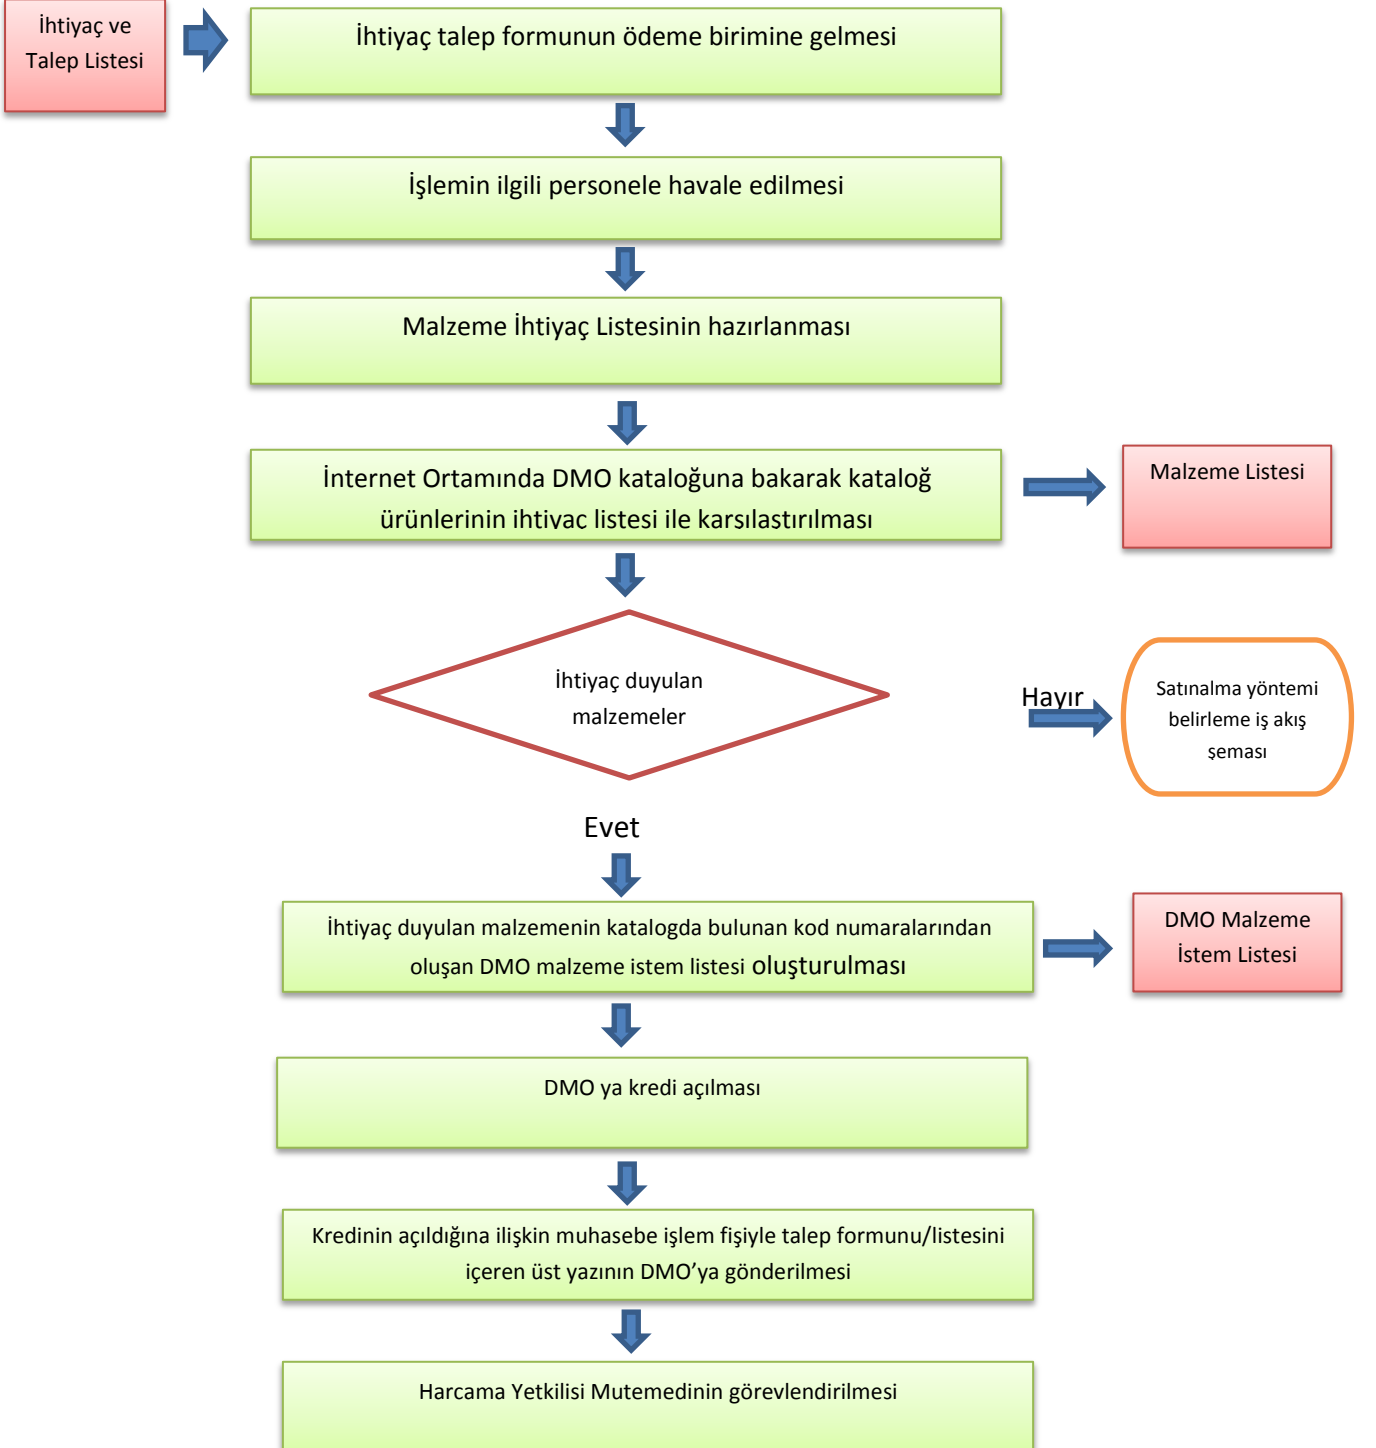

İŞ AKIŞ ŞEMASI

KURUM	UŞAK ÜNİVERSİTESİ
DAİRE	SAĞLIK KÜLTÜR VE SPOR DOAİRE BAŞKANLIĞI
BİRİM	SATINALMA BİRİMİ
ŞEMA ADI	DMO ALIMLARI İŞ AKIŞ ŞEMASI

	İŞ AKIŞ ŞEMASI
KURUM	UŞAK ÜNİVERSİTESİ
DAİRE	SAĞLIK KÜLTÜR VE SPOR DAİRE BAŞKANLIĞI
BİRİM	SATINALMA BİRİMİ
ŞEMA ADI	DMO ALIMLARI İŞ AKIŞ ŞEMASI